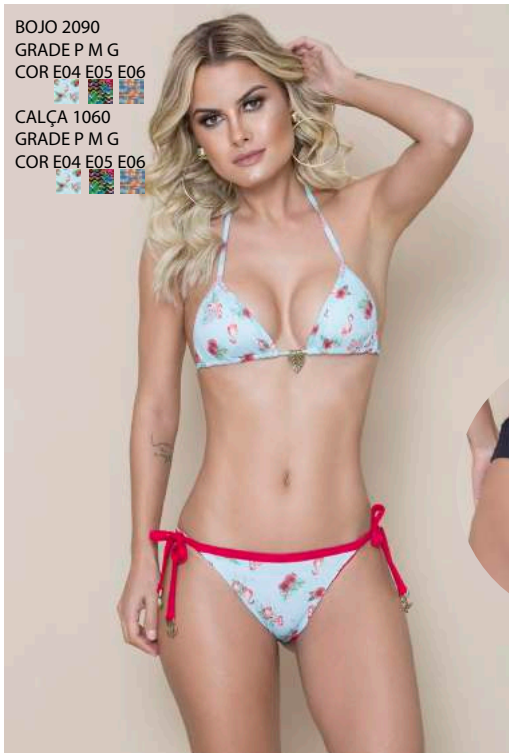

BOJO 2090
GRADE P M G
COR E04 E05 E06
CALÇA 1060
GRADE P M G
COR E04 E05 E06