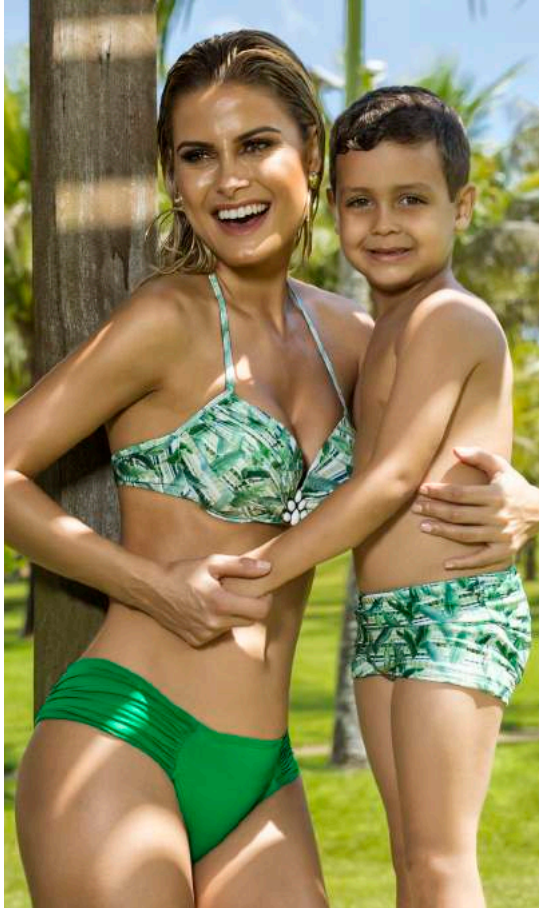

 @ACQUABRONZEOFICIAL

ACQUABRONZE.COM.BR

Hawaii Beach

 **Acqua
Bronze**
MODA PRAIA

LOOKBOOK

BOJO 2088
GRADE P M G GG
COR E01 E02 E03

CALÇA 1004A
GRADE P M G GG
COR L03 L10 L13

SAIDA 5044
GRADE P M G GG
COR E02 E06